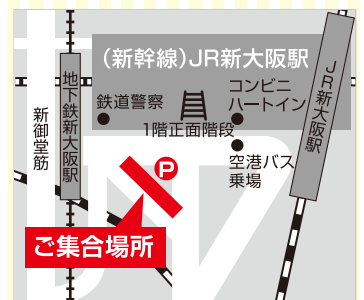

主催: 島根県中小企業団体中央会・特定非営利活動法人 しまね未来創造

事業名「平成27年度 地域中小企業・小規模事業者 UIターン 人材確保等支援事業」 運行 一畑バス株式会社

バスの予約・乗車に
関するお問い合わせ

一畑バス株式会社
TEL: 0852-20-5202
(土・日・祝を除く平日 9:00~17:00)

事業全体の
お問い合わせ

島根県中小企業団体中央会(担当:住本)
TEL: 0852-21-4809
e-mail: sumimoto@crosstalk.or.jp